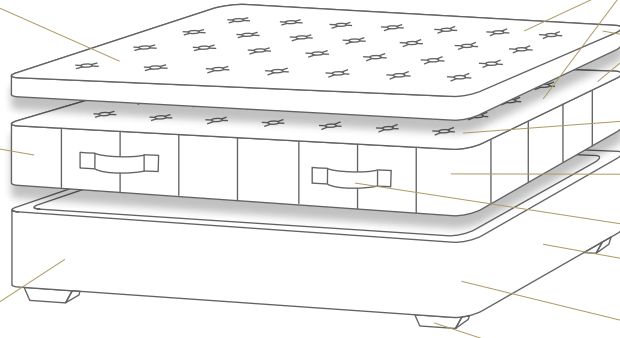

ZUSÄTZLICHE PRODUKTE

	Flüssigkeitsundurchlässiger Molton
	Matratzenauflagen
	Boxspring
	Duveterie und Bettwäsche
	Dekoration
	Kopfteile

FINANZIERUNGSSYSTEM

ELITEFINANCE	Gestaffelte Investition von 6 bis 36 Monate
---------------------	---

ORIGINAL BOXSPRING CONCEPT BY ELITE

MATRATZENAUFLAGE
Minitaschenfedern
für garantierten Kuschel-
komfort

MATRATZE
Taschenfedern für einen
umwerfenden Schlaf-
komfort und eine aktive
Rückenstützkraft

BOXSPRING
Gefedertes Bettgestell,
praktisch, pflegeleicht,
vom Hotelpersonal
geschätzt